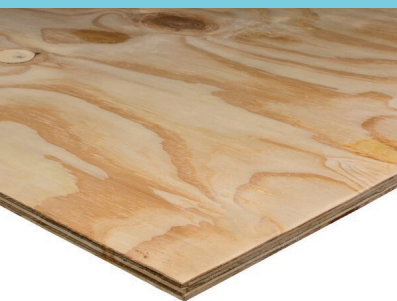

Kroon-Oil Biotec AS 300 ml
Kettingsmeer. Werkt wrijvingsverlagend,
vocht- en vuilafstotend, zorgt voor zeer
weinig slijtage en voorkomt corrosie.

~~17.23~~
12.99

Axa Koplamp
LED batterijkoplamp met een
lichtopbrengst van 15 lux, geschikt
voor retro- en omafietsen.

~~15.95~~
13.99

Axa koplamp Compactline
De koplamp is makkelijk aan te sluiten
op de 6-12 volt E-bike batterij van de
fiets.

~~21.95~~
18.99

Dresco bakkersrek
Kleur: mat zwart
Voor alle 26 en 28 inch fietsen.

~~34.99~~
27.99

Verschillende assortiment-
dozen
Schroeven, pluggen en bouten
Merk: HUB

5.99

Duraline Foto Plank Wit 80x5x9cm
Deze moderne stalen fotoplank van Duraline
is uitgevoerd in een strak vormgegeven model.

~~17.99~~
12.99

Dresco dubbele fietstas
Inhoud: 26 liter

~~34.99~~
27.99

Organizer 7-Vaks
Spaanplaatschroeven
Rvs-A2 Pk

~~24.19~~
14.99

Led design tafellamp
Verander de lichtsterkte door simpelweg
met je vinger op de aanraakgevoelige
knop te drukken. Met buigzame hals en
verlichting in voet.

~~12.49~~
9.99

Vlinder voederschaal
De gele kleur trekt de vlinders aan. Hang
deze vlinder voederschaal buiten op een
zonnige locatie op aan een tak of haak.

~~9.99~~
6.99

Pokon Onkruid Weg
1,6kg voor 80m²

~~7.49~~
4.99

Underlayment plaat 18mm
122x244 cm
met tong en groef

~~41.99~~
31.99

Pokon Onkruid Weg
1,6kg voor 80m²

~~25.95~~
19.99

Pokin Bio Gazonmest
voor 15m²

~~7.49~~
4.99

30%
korting

op alle Ansmann
powerbank's