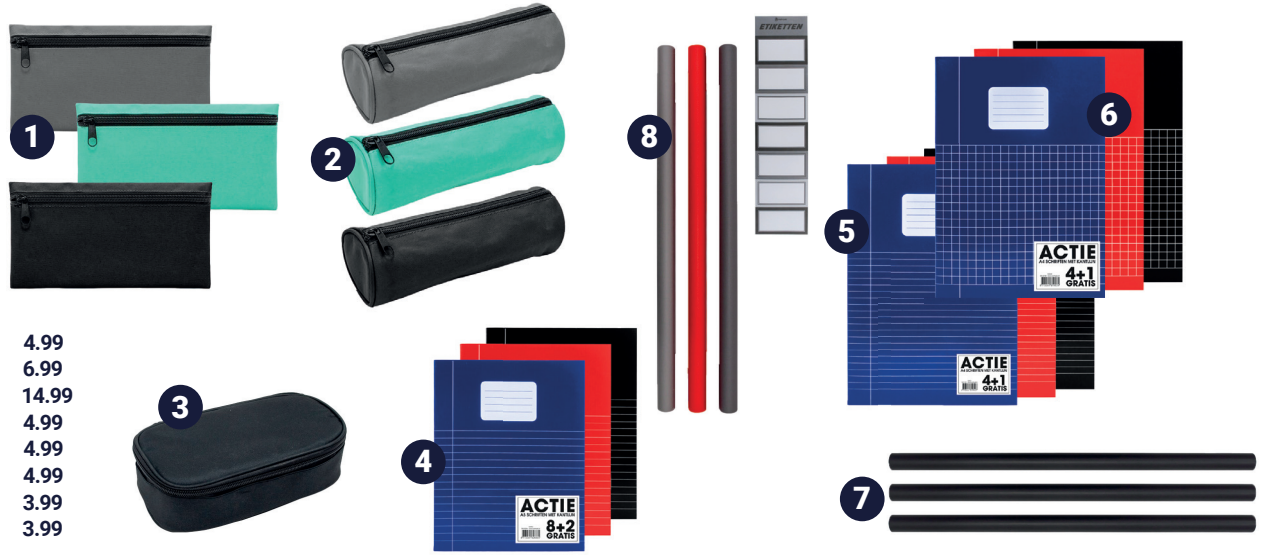

alles in huis voor school!