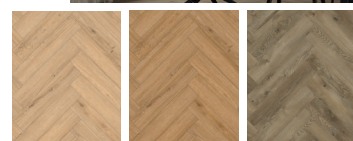

~~36.99~~
29.99 per m²

Hörmann,
ThermoSafe voordeuren

Uniek kant-en-klaar pakket
(kozijn, deur, glas en bijpassend
deurbeslag).
10 jaar veiligheidsgarantie.
Nooit meer schilderen.
Extreem hoge isolatiewaarde.
Nederlandse modellen uitgevoerd
in Duitse topkwaliteit.
Professionele inmeet- en
montageservice.

**Zomer
deals**